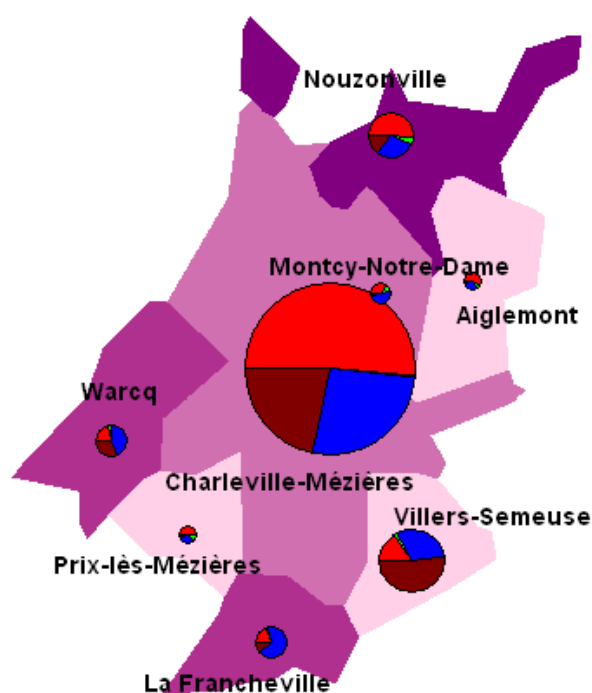

BILAN GLOBAL DES EMISSIONS DE GES

► Territoire et démographie

Population	Superficie	Densité
71 652	85 km ²	838,7 hab. /km ²

► Emissions globales

Emissions annuelles	433 863 teq CO ₂ /an
Emissions par habitant	6,1 teq CO ₂ /an/hab.
Moyenne espaces urbains	5,6 teq CO ₂ /an/hab.

► Emissions par secteur

	Bâtiment	Transports	Agriculture	Industrie
Emissions (teq CO ₂ /an)	194 375	129 075	5 918	104 496

Répartition des émissions annuelles de GES par secteur

Cartographie des émissions par secteur

Emissions totales (en teq CO₂/an, par commune)

Emissions par origine (en teq CO₂/an, par commune)