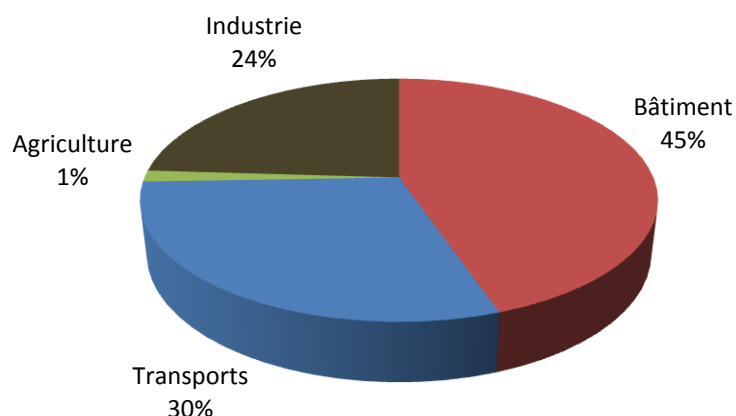

BILAN GLOBAL DES EMISSIONS DE GES

► Territoire et démographie

Population	Superficie	Densité
71 652	85 km ²	838,7 hab. /km ²

► Emissions globales

Emissions annuelles	433 863 teq CO ₂ /an
Emissions par habitant	6,1 teq CO ₂ /an/hab.
Moyenne espaces urbains	5,6 teq CO ₂ /an/hab.

► Emissions par secteur

	Bâtiment	Transports	Agriculture	Industrie
Emissions (teq CO ₂ /an)	194 375	129 075	5 918	104 496

Répartition des émissions annuelles de GES par secteur

Cartographie des émissions par secteur