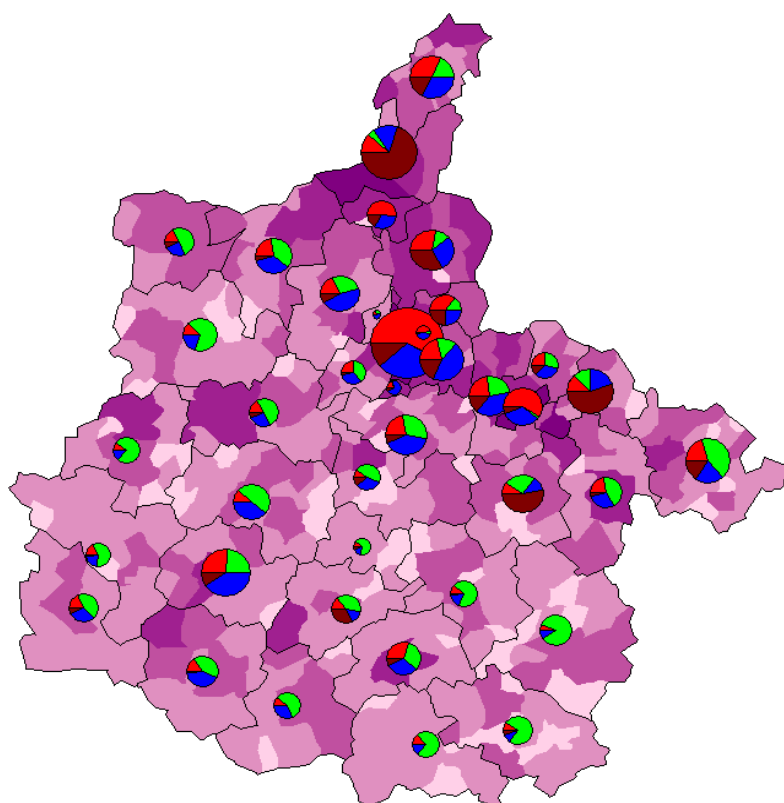

BILAN GLOBAL DES EMISSIONS DE GES

► Territoire et démographie

Population	Superficie	Densité
294 635	5 229 km ²	56 hab./km ²

► Emissions globales

Emissions annuelles	2 650 416 teq CO ₂ /an
Emissions par habitant	9 teq CO ₂ /an/hab.
Moyenne régionale	9,5 teq CO ₂ /an/hab.

► Emissions par secteur

	Bâtiment	Transports	Agriculture	Industrie
Emissions (teq CO ₂ /an)	684 548	777 250	743 165	445 453

Répartition des émissions annuelles de GES par secteur

Cartographie des émissions par secteur

Emissions totales
(en teq CO₂/an, par commune)

Emissions par secteur
(en teq CO₂/an, par canton)