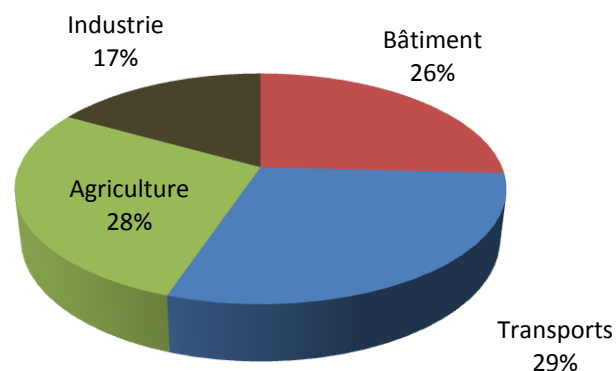

BILAN GLOBAL DES EMISSIONS DE GES

► Territoire et démographie

Population	Superficie	Densité
294 635	5 229 km ²	56 hab./km ²

► Emissions globales

Emissions annuelles	2 650 416 teq CO ₂ /an
Emissions par habitant	9 teq CO ₂ /an/hab.
Moyenne régionale	9,5 teq CO ₂ /an/hab.

► Emissions par secteur

	Bâtiment	Transports	Agriculture	Industrie
Emissions (teq CO ₂ /an)	684 548	777 250	743 165	445 453

Répartition des émissions annuelles de GES par secteur

Cartographie des émissions par secteur